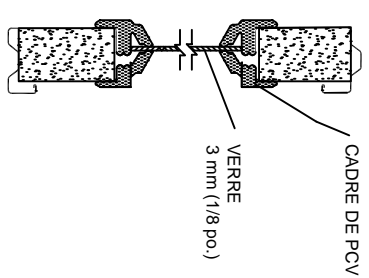

COUPE A-A

COUPE B-B

Modèle de porte : G8500
 Épaisseur : 50mm (2")
 RSI : 1.16 (R6.6)
 Revêtement extérieur : acier jaugé 24
 Fini : grain de bois
 Couleur extérieure : blanc
 Couleur intérieure : blanc