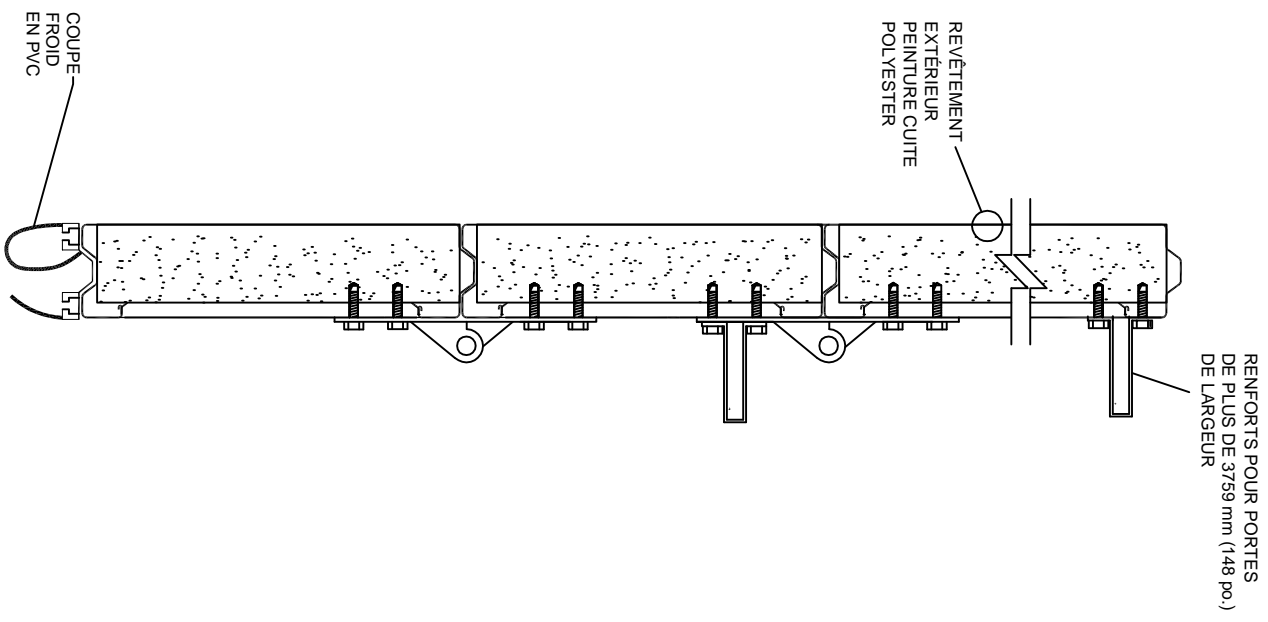

COUPE A-A

COUPE B-B

Modèle de porte : G8500
 Épaisseur : 50mm (2")
 RSI : 1.16 (R6.6)
 Revêtement extérieur : acier jaugé 24
 Fini : grain de bois
 Couleur extérieure : blanc
 Couleur intérieure : blanc

COUPE C-C

# PORTE	QTÉ	LARG.	HAUT.	NBR DE SECTION	SECTION(S) VITRÉE(S)		OPÉRATION
					NBRE SECTION VITRÉE	NBRE FENÊTRES / SECT	
				DIMENSION FENÊTRES			
				LARGEUR	HAUTEUR		

OPTIONS

GARAGA INC. 

PORTE DE GARAGE
 SECTIONNELLE LEVANTE
 G-8500 "ALTRNA" ISOLÉE