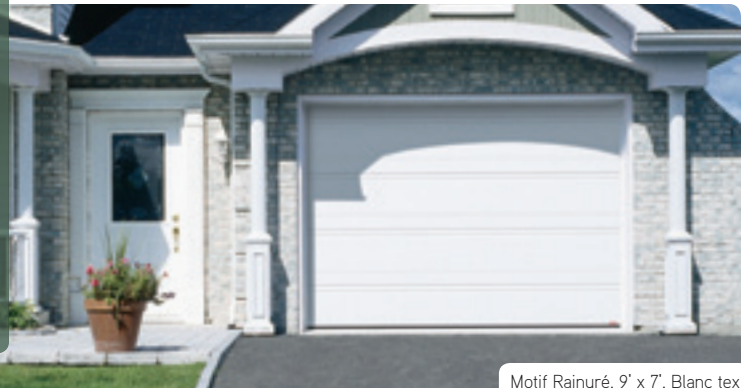

Top Tech

ACIER TEXTURÉ ÉPAISSEUR: 1 3/4" POLYURÉTHANE R-16

Chaque détail est garanti^{MC}

DISTINCTION ET ÉLÉGANCE

Motif Rainuré, 16' x 7', Blanc tex

Top Tech

DISTINCTION ET ÉLÉGANCE

Sous son raffinement architectural classique au fini blanc satiné, se cache la surface d'acier galvanisé la plus épaisse de toute notre gamme.

Avec son fini légèrement texturé, cette porte au motif épuré s'harmonise parfaitement avec les demeures à l'architecture contemporaine ou aux endroits où la porte doit se fondre discrètement au décor.

Motif Rainuré, 9' x 7', Blanc tex

MODÈLE

Rainuré, 9' x 7'

COULEUR

Blanc tex

GARANTIE

Porte :	Garantie à vie (limitée)
Fenêtres :	10 ans
Ferronnerie Dura+ :	2 ans
Coupe-froid de cadrage :	1 an

FENÊTRES (21" x 13")