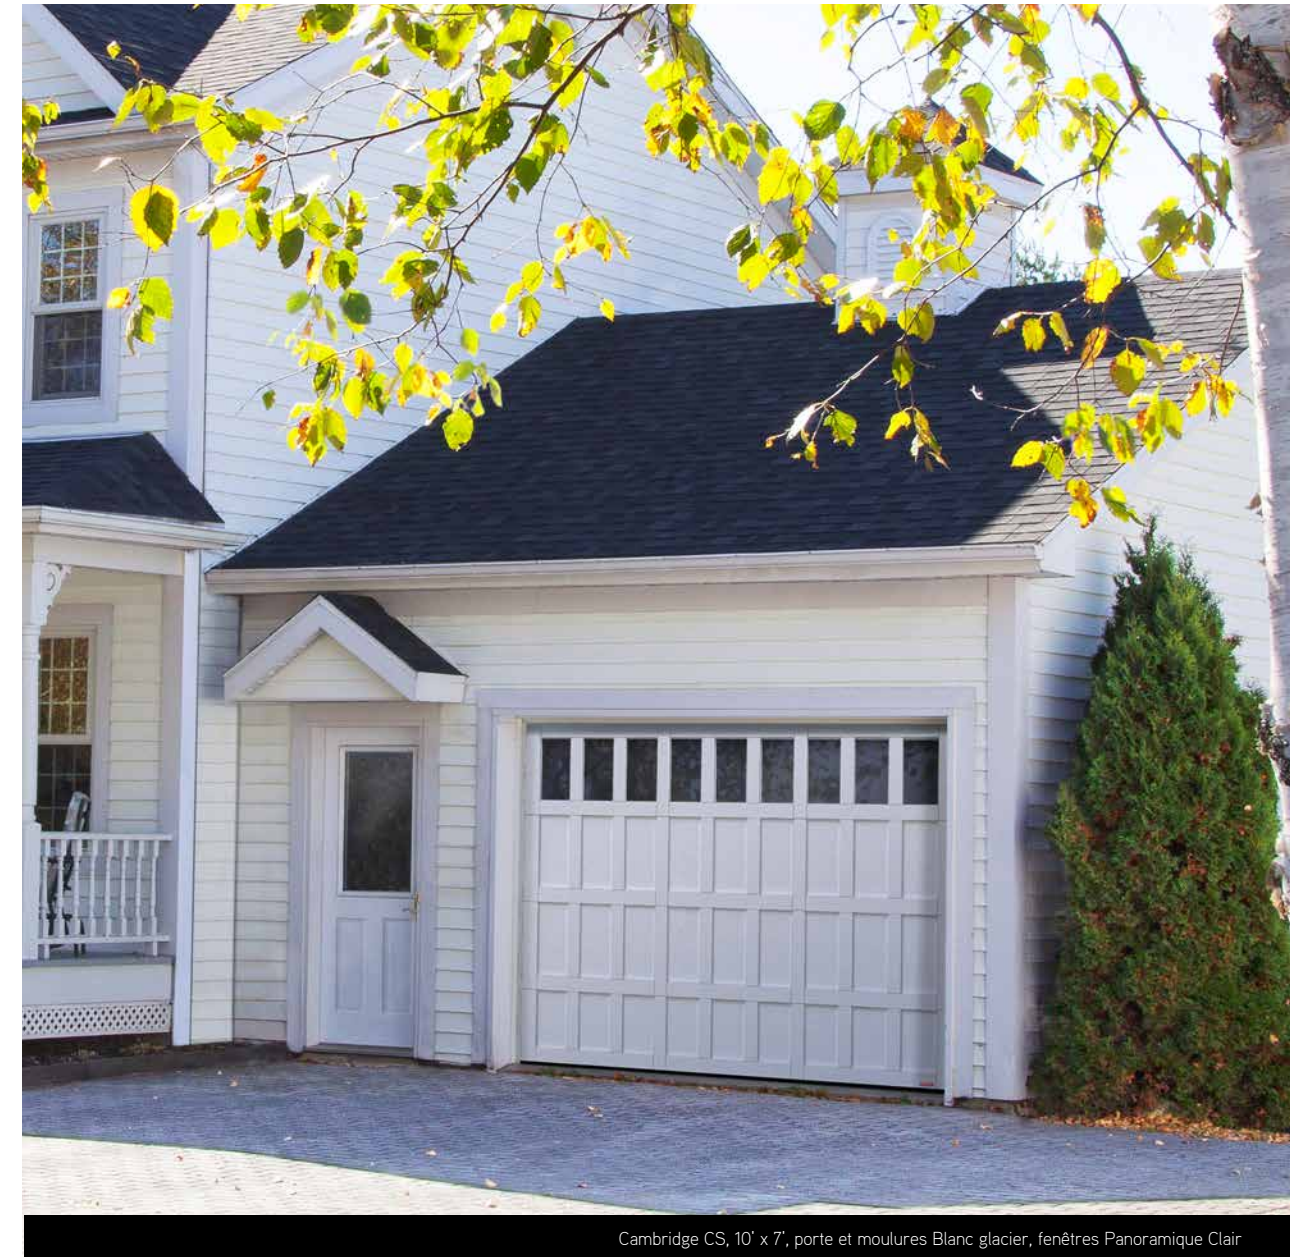

Cambridge CS, 10' x 7', porte et moulures Blanc glacier, fenêtres Panoramique Clair