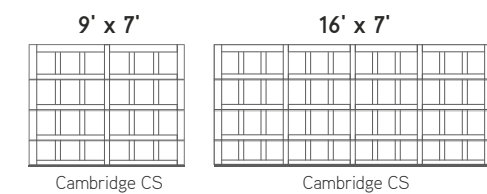

CAMBRIDGE

La hauteur des carreaux de la Cambridge varie selon les sections. Voir explication à la page 15.

Eastman E-11, 10' x 7', porte et moulures Sable, fenêtres Panoramique 8 carreaux

Cambridge CM, 8'6" x 7', portes et moulures Noyer chocolaté

Cambridge CL, 15' x 7', porte et moulures Noyer chocolaté

CONFIGURATION DES MOULURES DE STYLE CONTEMPORAIN

CAMBRIDGE

La hauteur des carreaux de la Cambridge varie selon les sections. Voir explication à la page 15.

CONFIGURATIONS DES MOULURES DE STYLE CHAMPÊTRE

PRINCETON

La Princeton est uniquement fabriquée avec une section Panoramique de 30" de haut.

EASTMAN

La Eastman est offerte avec une section Panoramique de 24" de haut, avec fenêtres régulières ou sans fenêtre dans la section du haut.

CAMBRIDGE

La hauteur des carreaux de la Cambridge varie selon les sections. Voir explication à la page 15.

Eastman E-22, 8' x 7', porte Sablon et moulures Sable, Moulure Arche avec Panoramique 4 rectangles