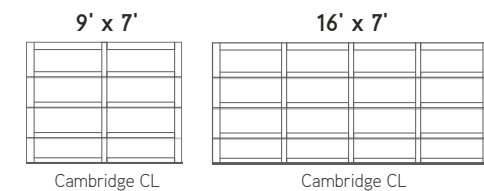

PRINCETON

La Princeton est uniquement fabriquée avec une section Panoramique de 30" de haut.

EASTMAN

La Eastman est offerte avec une section Panoramique de 24" de haut, avec fenêtres régulières ou sans fenêtres dans la section du haut.

CAMBRIDGE

La hauteur des carreaux de la Cambridge varie selon les sections. Voir explication à la page 15.

Eastman E-11, 10' x 7', porte et moulures Sable, fenêtres Panoramique 8 carreaux

Cambridge CM, 8'6" x 7', portes et moulures Noyer chocolaté

Cambridge CL, 15' x 7', porte et moulures Noyer chocolaté

CONFIGURATION DES MOULURES DE STYLE CONTEMPORAIN

CAMBRIDGE

La hauteur des carreaux de la Cambridge varie selon les sections. Voir explication à la page 15.