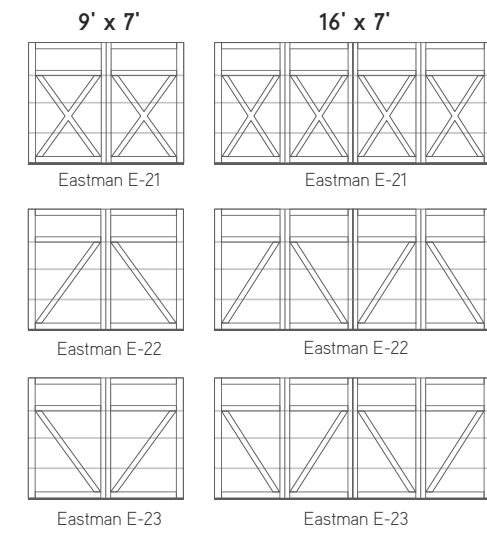

CONFIGURATIONS DES MOULURES DE STYLE CHAMPÊTRE

PRINCETON

La Princeton est uniquement fabriquée avec une section Panoramique de 30" de haut.

EASTMAN

La Eastman est offerte avec une section Panoramique de 24" de haut, avec fenêtres régulières ou sans fenêtre dans la section du haut.