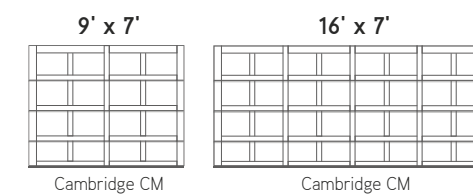

PRINCETON

La Princeton est uniquement fabriquée avec une section Panoramique de 30" de haut.

EASTMAN

La Eastman est offerte avec une section Panoramique de 24" de haut, avec fenêtres régulières ou sans fenêtres dans la section du haut.

CAMBRIDGE

La hauteur des carreaux de la Cambridge varie selon les sections. Voir explication à la page 15.

Eastman E-11, 10' x 7', porte et moulures Sable, fenêtres Panoramique 8 carreaux

Cambridge CM, 8'6" x 7', portes et moulures Noyer chocolaté