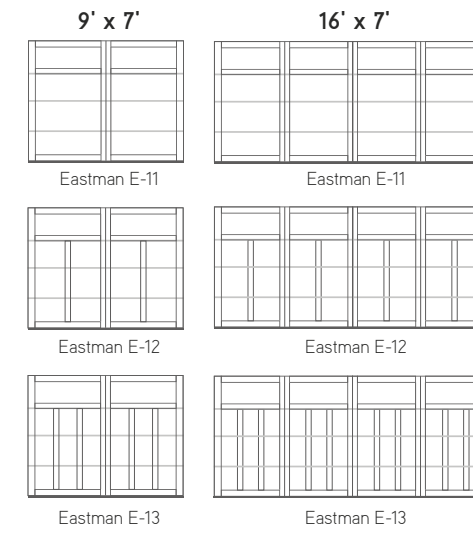

PRINCETON

La Princeton est uniquement fabriquée avec une section Panoramique de 30" de haut.

EASTMAN

La Eastman est offerte avec une section Panoramique de 24" de haut, avec fenêtres régulières ou sans fenêtres dans la section du haut.