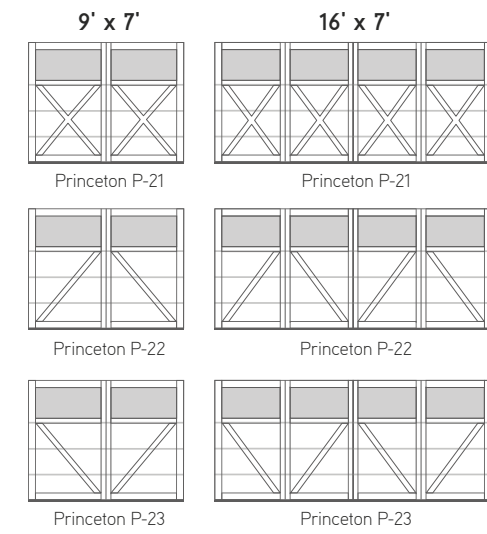

Cambridge CL, 15' x 7', porte et moulures Noyer chocolaté

CONFIGURATION DES MOULURES DE STYLE CONTEMPORAIN

CAMBRIDGE

La hauteur des carreaux de la Cambridge varie selon les sections. Voir explication à la page 15.

CONFIGURATIONS DES MOULURES DE STYLE CHAMPÊTRE

PRINCETON

La Princeton est uniquement fabriquée avec une section Panoramique de 30" de haut.

EASTMAN

La Eastman est offerte avec une section Panoramique de 24" de haut, avec fenêtres régulières ou sans fenêtre dans la section du haut.