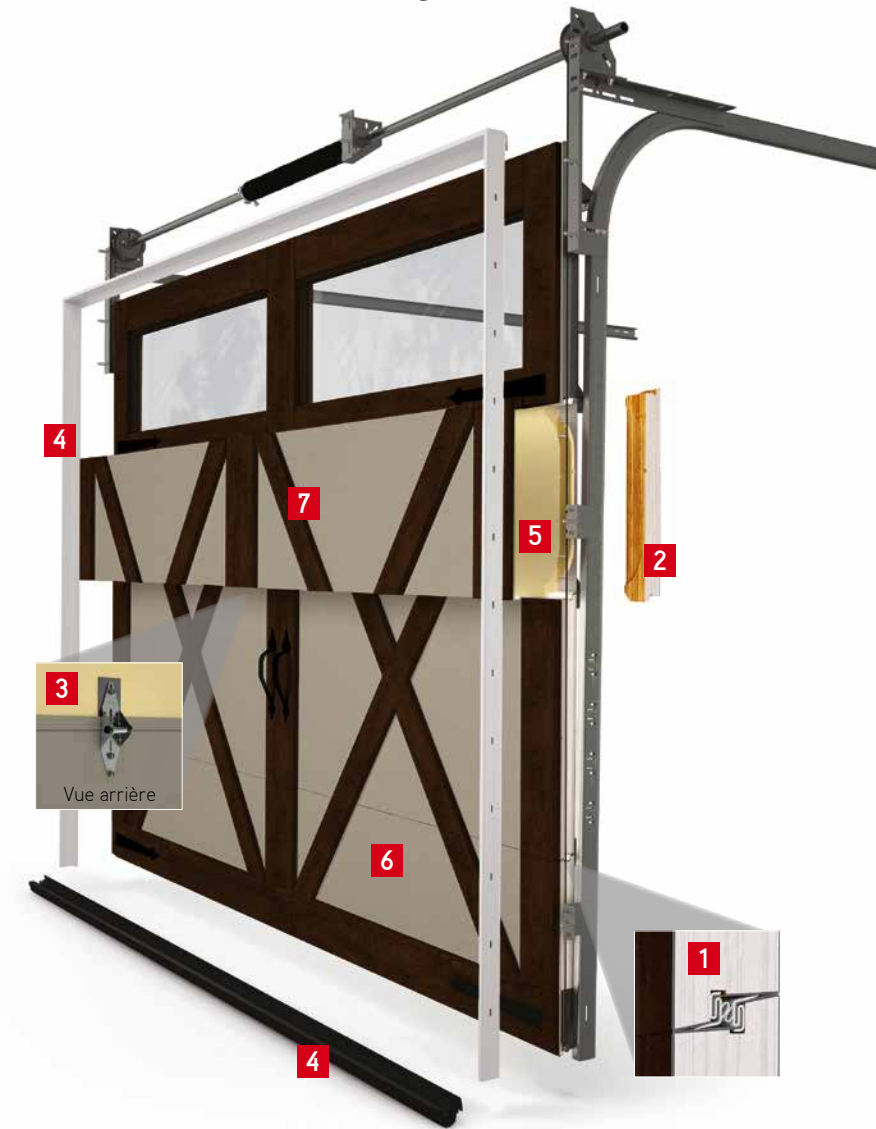

7 MOULURES

La technologie LaserCraft^{MC} est utilisée pour un ajustement précis des moulures et le procédé Permafrix^{MC} fusionne littéralement celles-ci avec les panneaux d'acier.