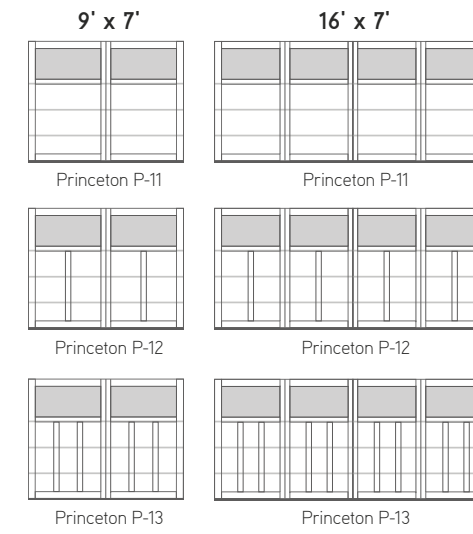

PRINCETON

La Princeton est uniquement fabriquée avec une section Panoramique de 30" de haut.

EASTMAN

La Eastman est offerte avec une section Panoramique de 24" de haut, avec fenêtres régulières ou sans fenêtres dans la section du haut.