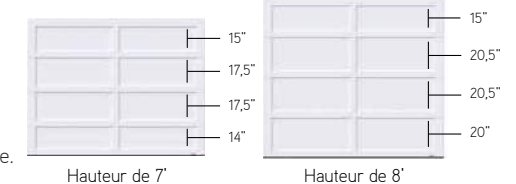

COULEURS DES MOULURES

Blanc glacier

Sable

Argile

Noyer chocolaté

IMPORTANT - CONFIGURATION CAMBRIDGE

Compte tenu de leur architecture, la hauteur des carreaux de chaque section n'est pas identique.

¹La Moulure Arche n'est pas disponible en Noyer chocolaté.

FENÊTRES

Les fenêtres Panoramique, Orion et Types de verre sont uniquement installées dans le panneau du haut de la porte.

PANORAMIQUE

La largeur des carreaux varie selon le modèle et la grandeur de porte choisies.