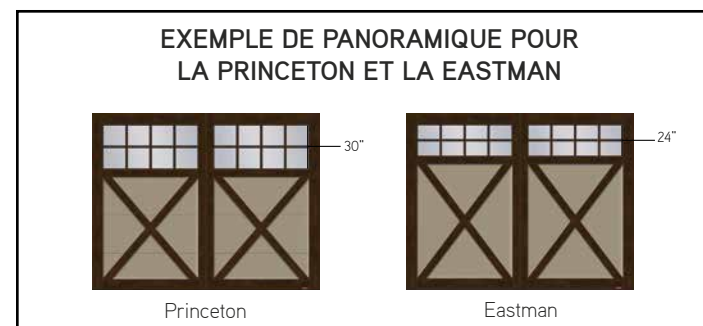

²L'option « Sans fenêtres » n'est pas disponible pour la Princeton.

³Disponibles pour les Princeton et Eastman.

⁴Consultez garaga.com/couleurspremium pour en savoir plus sur les couleurs Premium de Garaga.

FENÊTRES

Les fenêtres Panoramique, Orion et Types de verre sont uniquement installées dans le panneau du haut de la porte.

PANORAMIQUE

La largeur des carreaux varie selon le modèle et la grandeur de porte choisies.

GRANDEURS

Largeur à chaque pouce de 8" à 18". Hauteur aux 3 pouces, Eastman et Cambridge de 6'6" à 8", Princeton de 7" à 8". Autres grandeurs disponibles sur demande. Consultez votre spécialiste en portes de garage.