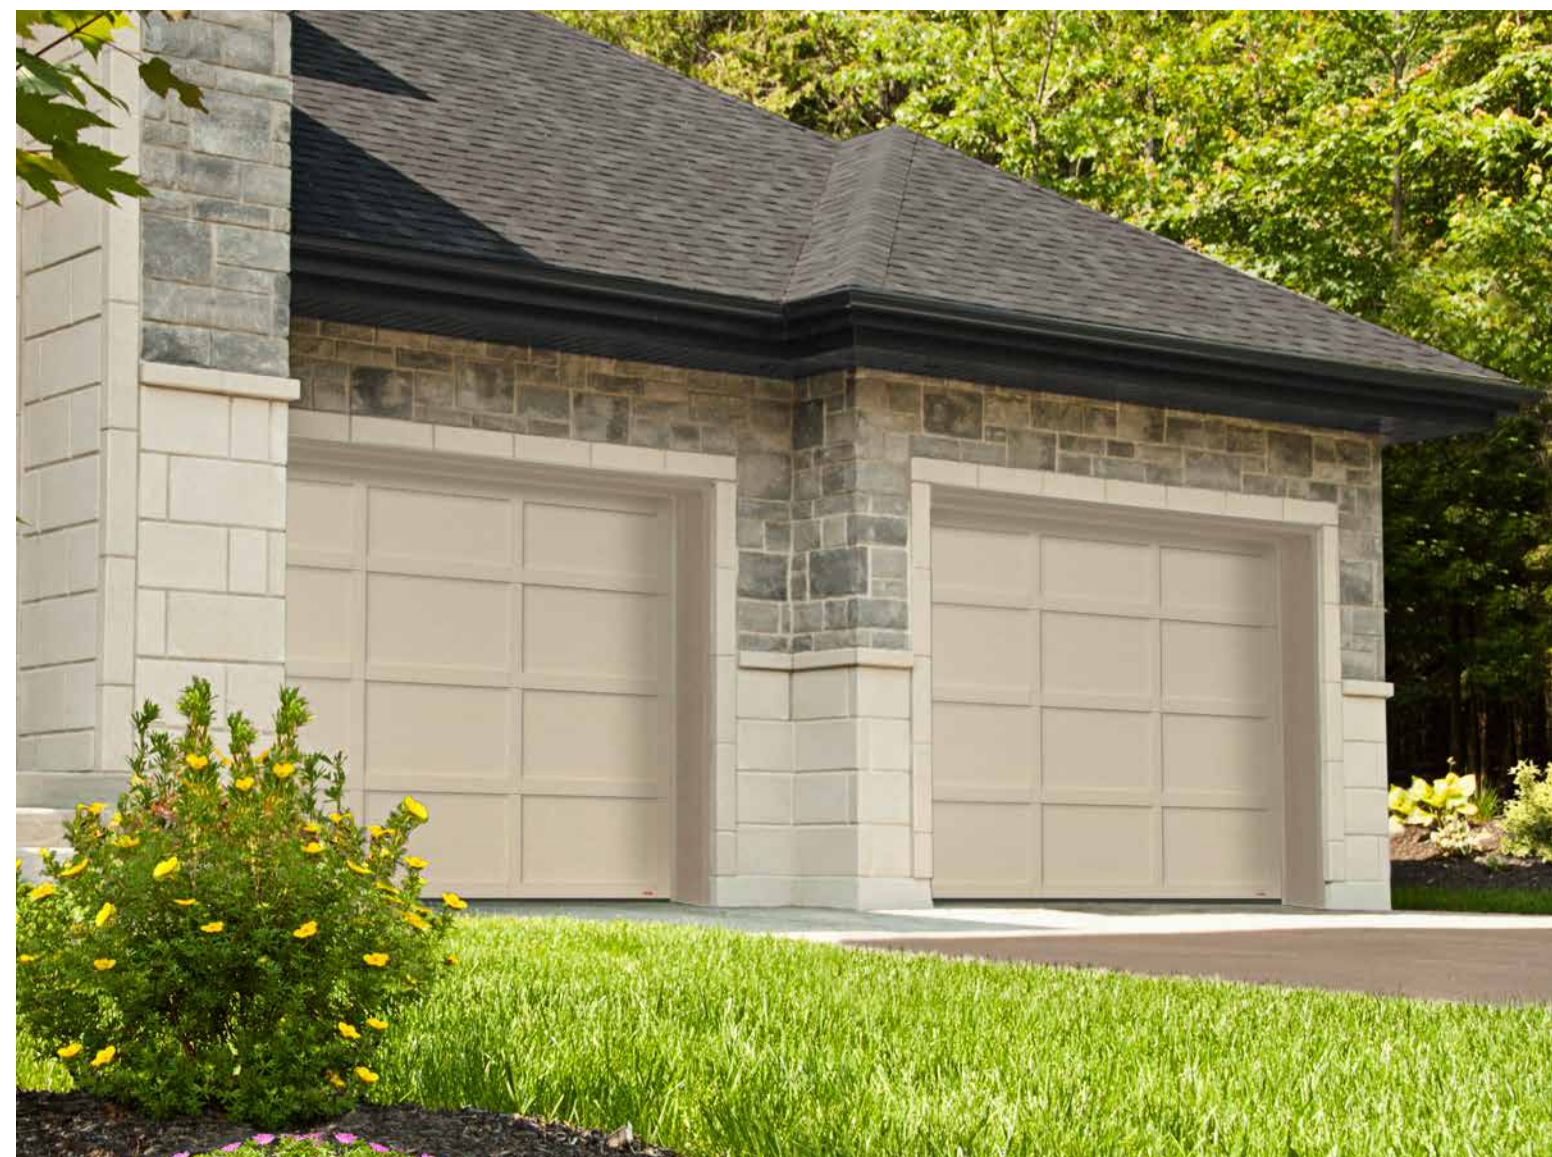

Cambridge CL, 11' x 8', portes et moulures Sable